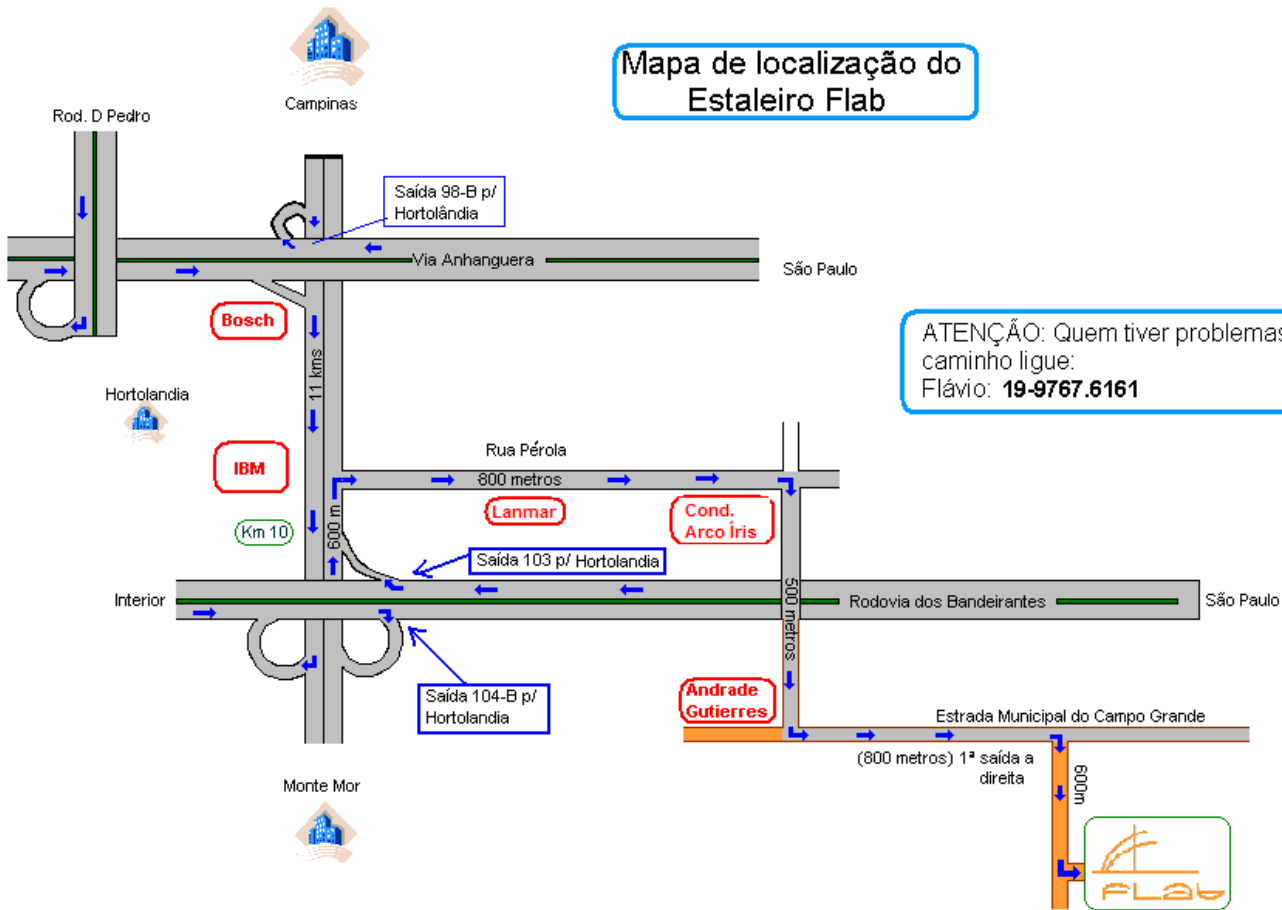

# Mapa de localização do Estaleiro Flab

ATENÇÃO: Quem tiver problemas no caminho ligue:  
Flávio: **19-9767.6161**